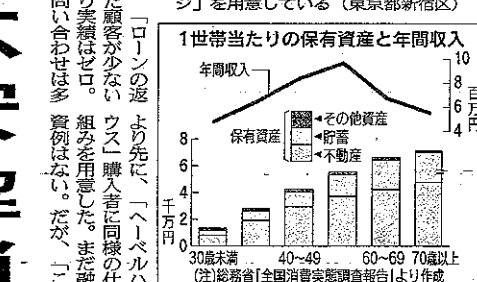

日本の経営 ver.2.0

旭化成ホームズや資生堂 老後・産後に着目

旭化成ホームズや資生堂が、老後・産後に着目した。旭化成ホームズは「リパースモーゲージ」を得意としている。資生堂は「教育費」を得意としている。旭化成ホームズは「リパースモーゲージ」を得意としている。資生堂は「教育費」を得意としている。

将来の不安 解消に商機

「将来の不安」を解消する商機。旭化成ホームズや資生堂が、老後・産後に着目した。旭化成ホームズは「リパースモーゲージ」を得意としている。資生堂は「教育費」を得意としている。

X-life
Your New Partner-Power
FAG

トップインタビュー
日本コカ・コーラ
角谷 雅彦社長