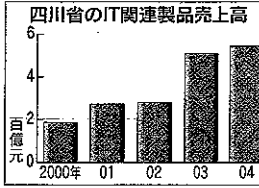

JSR Materials Innovation
マテリアルを新しく、マテリアルで新しく。
JSR株式会社 www.jsr.co.jp

DNP
大日本印刷

見どころ 5
欧米のIT企業
成都に相次ぎ進出